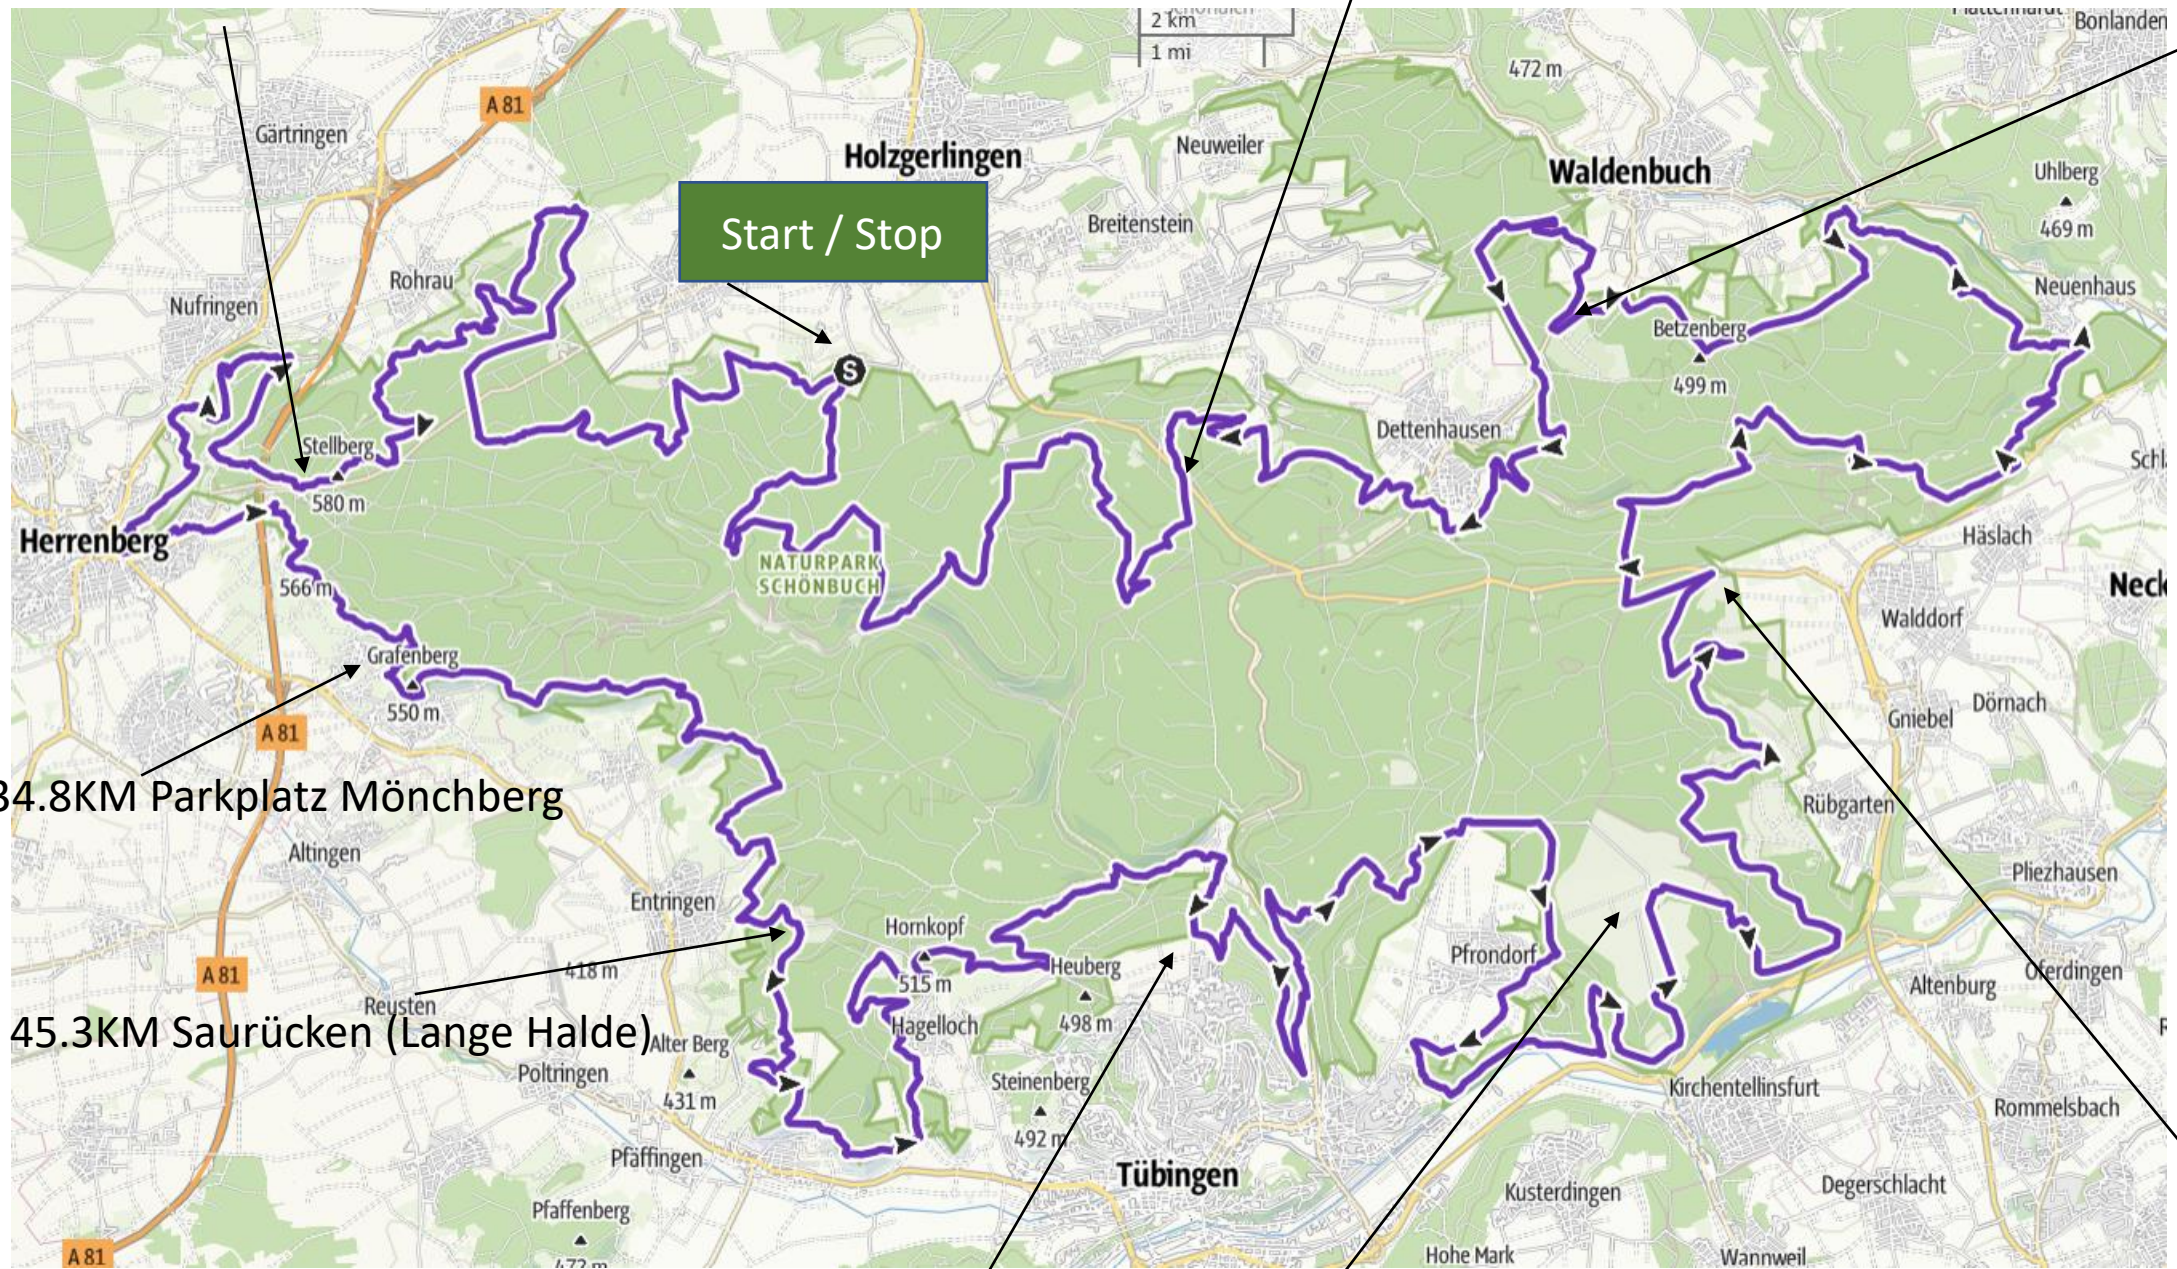

VP1: 20.6 KM Naturfreundehaus

VP8: 143.4KM P Weißer Stein

VP7: 126.5KM Teufelsbruch

VP2: 34.8KM Parkplatz Mönchberg

VP3: 45.3KM Saurücken (Lange Halde)

VP4: 66.5KM Rittberg

VP5: 90.4KM P Gut Einsiedel VP6: 103.5KM P Steinbrennerhaus